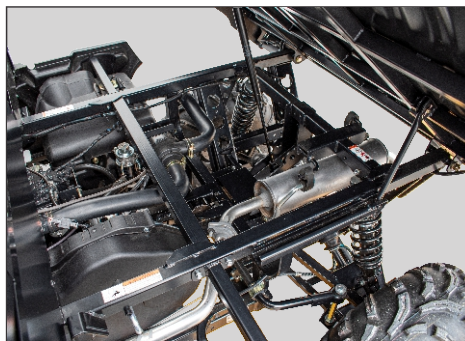

KIOTI K9 2440 4WD

VEHICULO UTILITARIO

Especificaciones

MODELO	K9 2440
Motor	
Modelo	3C100LF-U2
Tipo de motor	Refrigerado por agua de 4 tiempos
Potencia Bruta	24 hp
Revoluciones nominales por minuto	3000 rpm
No. de cilindros	3
Desplazamiento total	1007 cc
Tipo aspiración	Natural
Capacidad tanque de diésel	37 L
Transmisión	
Tipo de transmisión	Banda CVT
Rango de cambios	Baja, Alta, Neutral y Reverso
Velocidad máxima	50 km/h
Frenos	Delantero/trasero-Disco calibrador seco hidráulico
Suspensión	
Suspensión delantera	Independiente, doble brazo-A tipo Wishbone
Suspensión trasera	Independiente, doble brazo-A tipo Wishbone
Dirección	
Tipo de dirección	Dirección asistida hidráulica
Dimensiones	
Longitud	3,790 mm
Ancho	1,590 mm
Altura	1,955 mm
Ancho de la trocha máxima delantera	1,262 mm
Ancho de la trocha máxima trasera	1,264 mm
Distancia entre ejes	2,850 mm
Peso	1,050 kg
Despeje	304 mm
Capacidad de arrastre	590 kg
Capacidad de carga útil	794 kg
Capacidad de carga en la caja	300 kg
Dimensiones de la caja (largo x ancho x profundo)	1,010x1,480x293 mm
Radio de giro	5,600 mm (2WD)
Capacidad Pasajeros	5
Actuación de la caja de descarga	Manual (Hidráulico opcional)
Tamaño de las llantas	
Delanteras	25x10-12
Traseras	25x10-12

*Nota: ¡Las especificaciones y el diseño están sujetos a cambios sin previo aviso!

Se pueden instalar accesorios opcionales como el parabrisas, espejos y luces superiores.

La caja cuenta con sistema de actuación de descarga. Aparte facilita el acceso al motor y transmisión.

El ajuste del volante se simplifica con una palanca que permite un fácil ajuste para adaptarse a las necesidades del operador.

Con el adaptador para jalón de dos pulgadas, puede acoplar y jalar remolques, así como implementos equipados con jalón.